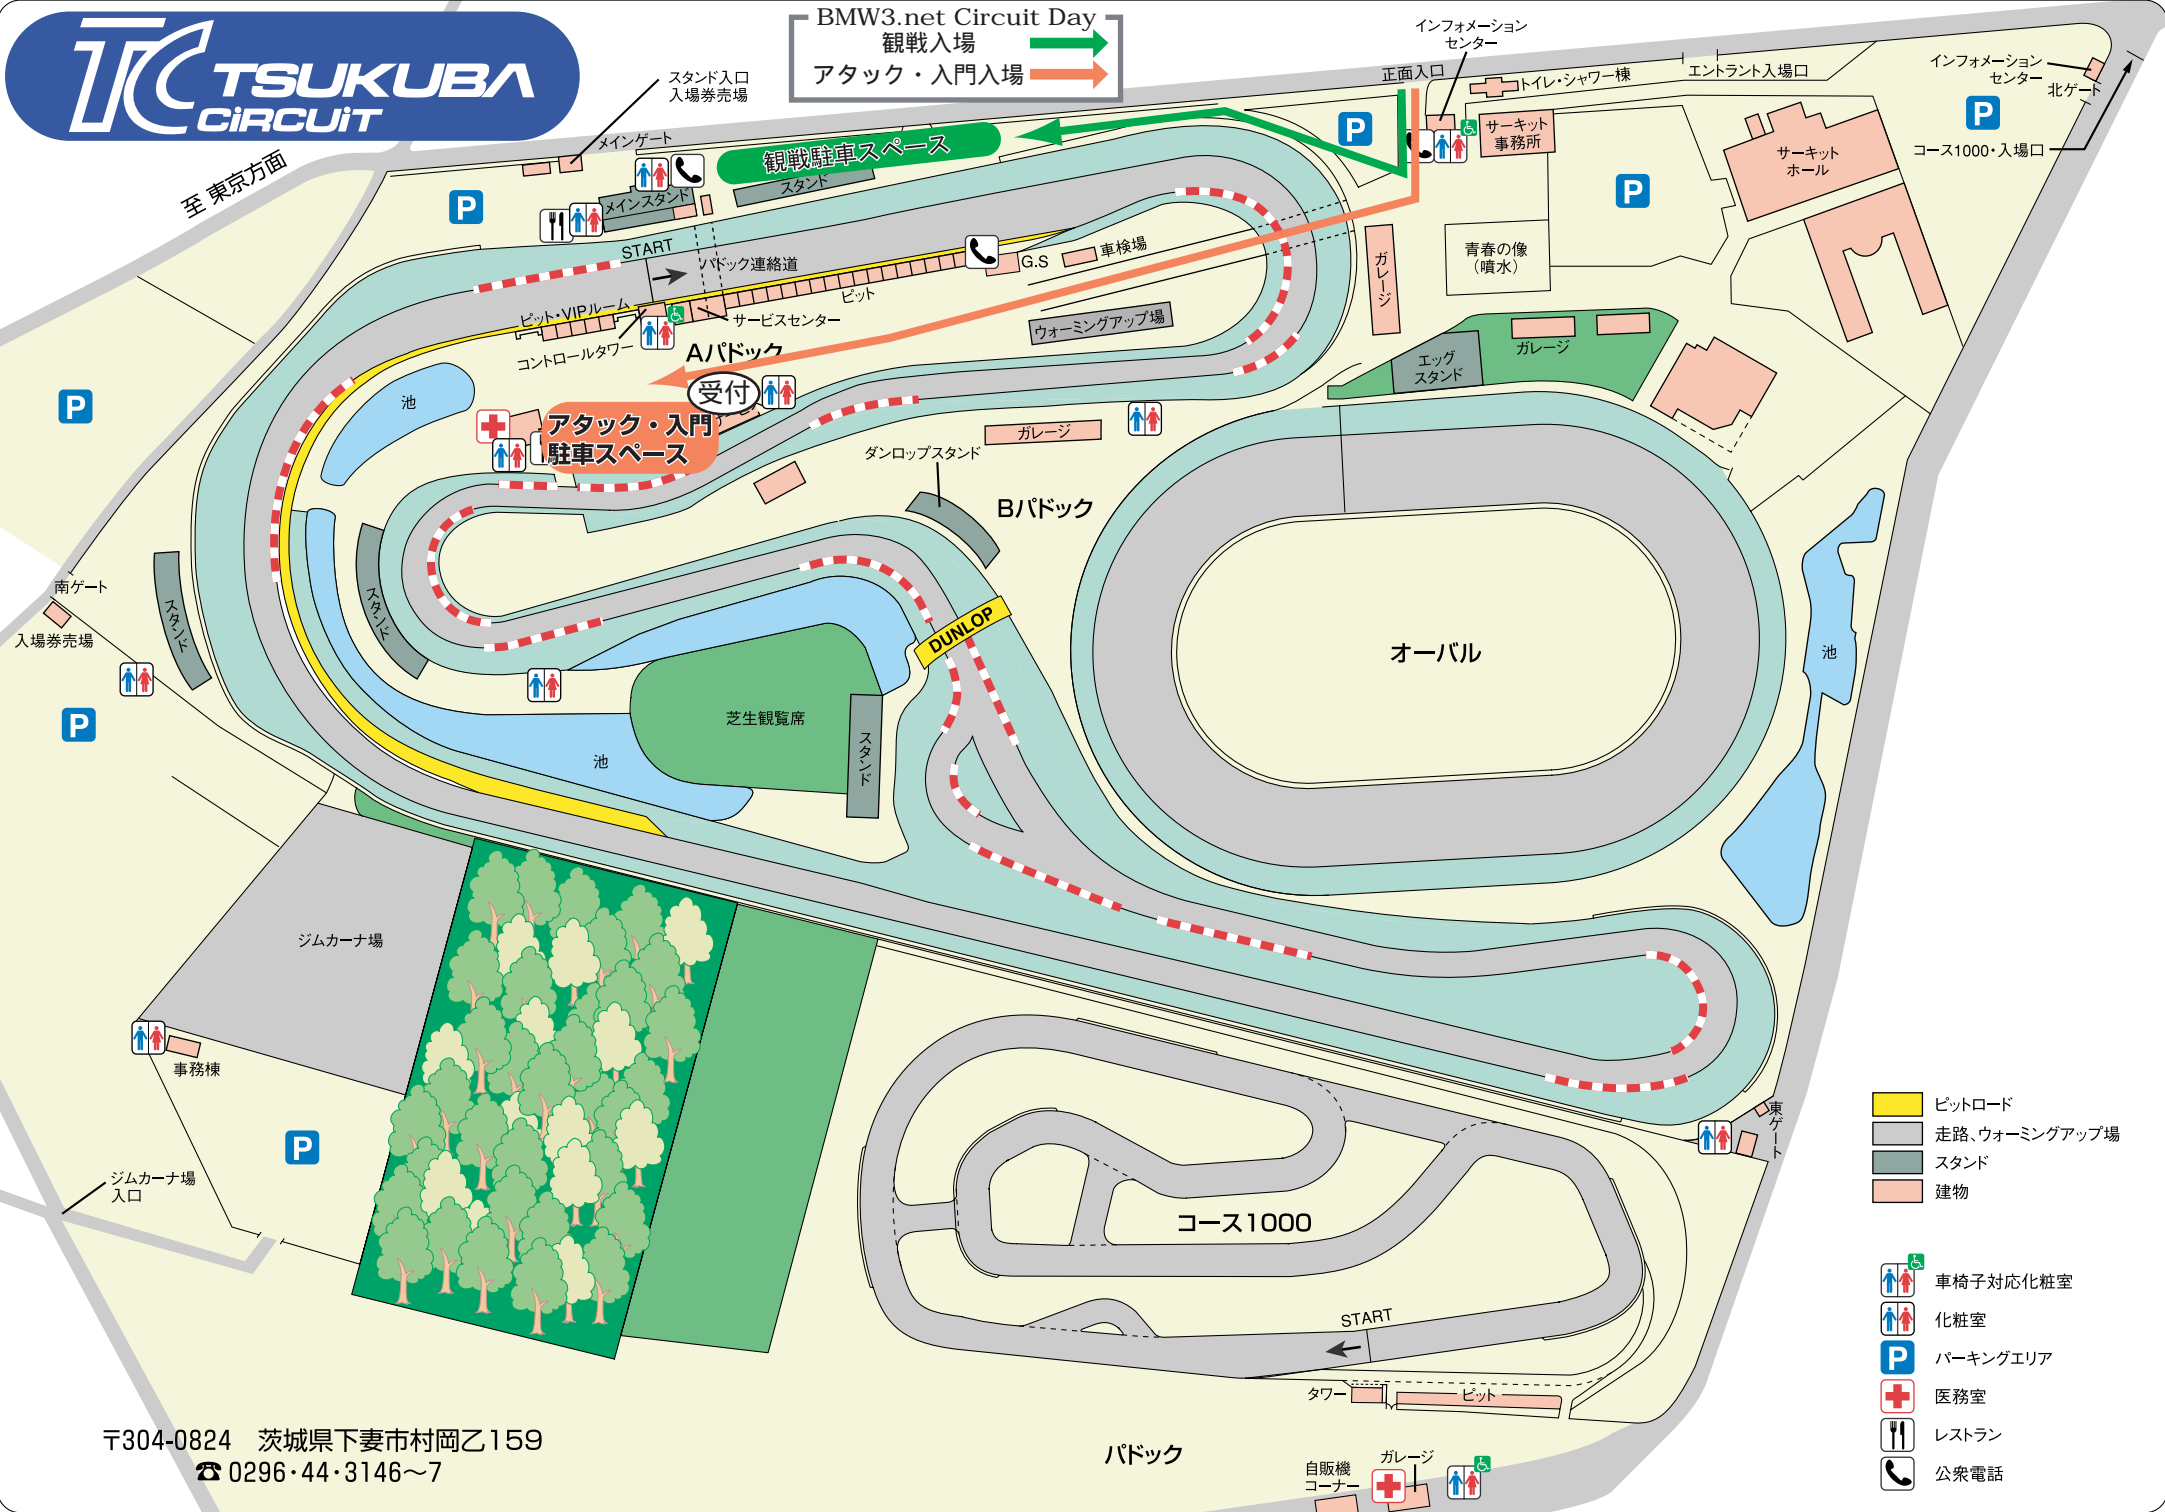

BMW3.net Circuit Day
 観戦入场
 アタック・入門入场

- ビットロード
- 走路、ウォーミングアップ場
- スタンド
- 建物

- 車椅子対応化粧室
- 化粧室
- パーキングエリア
- 医務室
- レストラン
- 公衆電話

〒304-0824 茨城県下妻市村岡乙159
 ☎ 0296・44・3146～7